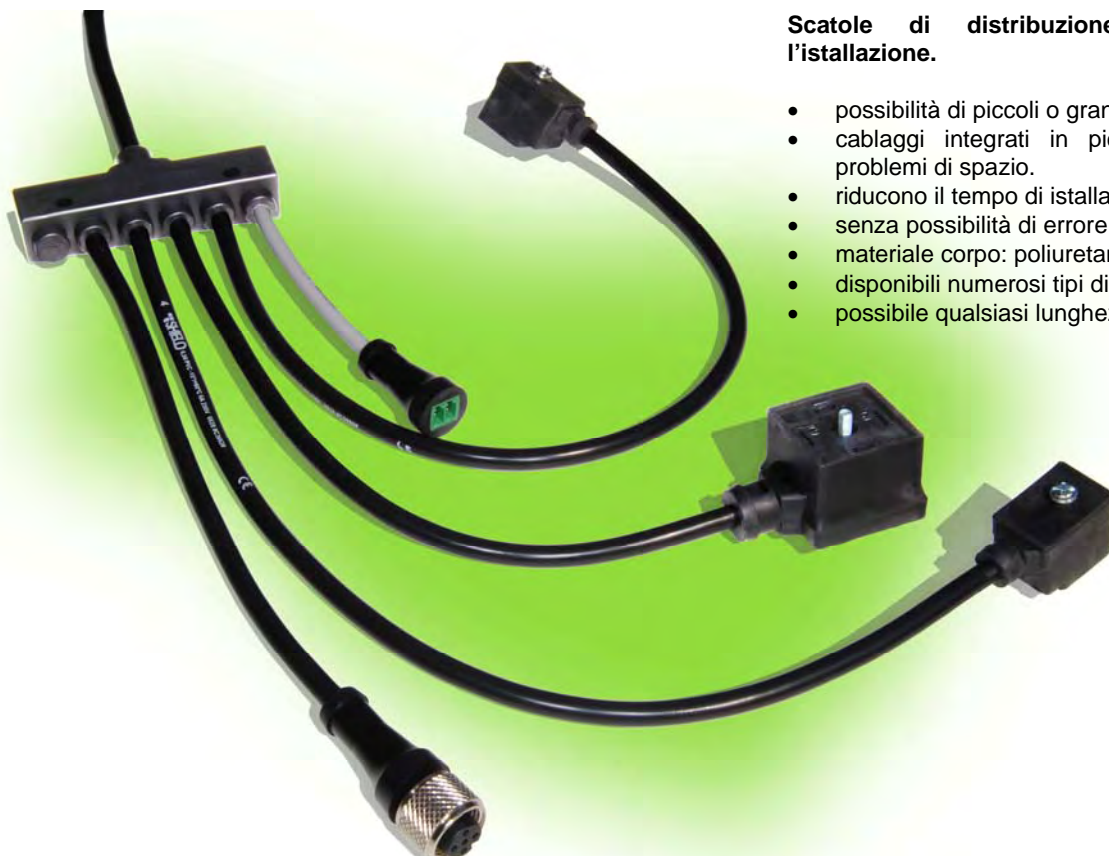

PLUG & PLAY PLUG & PLAY

- ✓ Spiderbox® connectivity systems, very small and available in several variants to optimize use of available installation space.
- ✓ Body material: polyurethane.
- ✓ Robust design.
- ✓ Available working voltage: 12V, 24V, 110V or 240V; with or without warning led.
- ✓ Max current: 12A on common, 4A each way.
- ✓ Versions from 2 to 20 connections and over.
- ✓ Wide cable range available.

- ✓ Sistemi di connessione Spiderbox®, molto piccoli e disponibili in numerose varianti per ottimizzare al meglio gli spazi delle macchine.
- ✓ Materiale corpo: poliuretano.
- ✓ Disegno robusto.
- ✓ Tensioni di lavoro possibili: 12V, 24V, 110V o 240V; con o senza led di segnalazione.
- ✓ Corrente max: 12A su comune, 4A ogni via.
- ✓ Versioni da 2 a 20 collegamenti e oltre.
- ✓ Vasta gamma di cavi disponibili.

Distribution boxes M8, M12 or mixed M8 / M12.

- connectors positioned only on upper side.
- connectors positioned only on lateral side.
- connectors positioned only on one lateral and upper sides.
- connectors positioned on three sides.
- earth + supply + 1 signal or 2 signals.
- with or without led.
- any possible combination from 2 to 15 ways.
- available caps with or without chain, to protect the ways temporarily not used.

Scatole di distribuzione M8, M12 o miste M8 / M12.

- connettori disposti solo su lato superiore.
- connettori disposti solo su fianchi laterali.
- connettori disposti solo su un fianco e lato superiore.
- connettori disposti su tre lati.
- terra + alimentazione + 1 segnale oppure 2 segnali.
- con o senza led.
- tutte le combinazioni possibili da 2 a 15 vie.
- disponibili tappi con o senza catenella, per proteggere le vie temporaneamente non utilizzate.