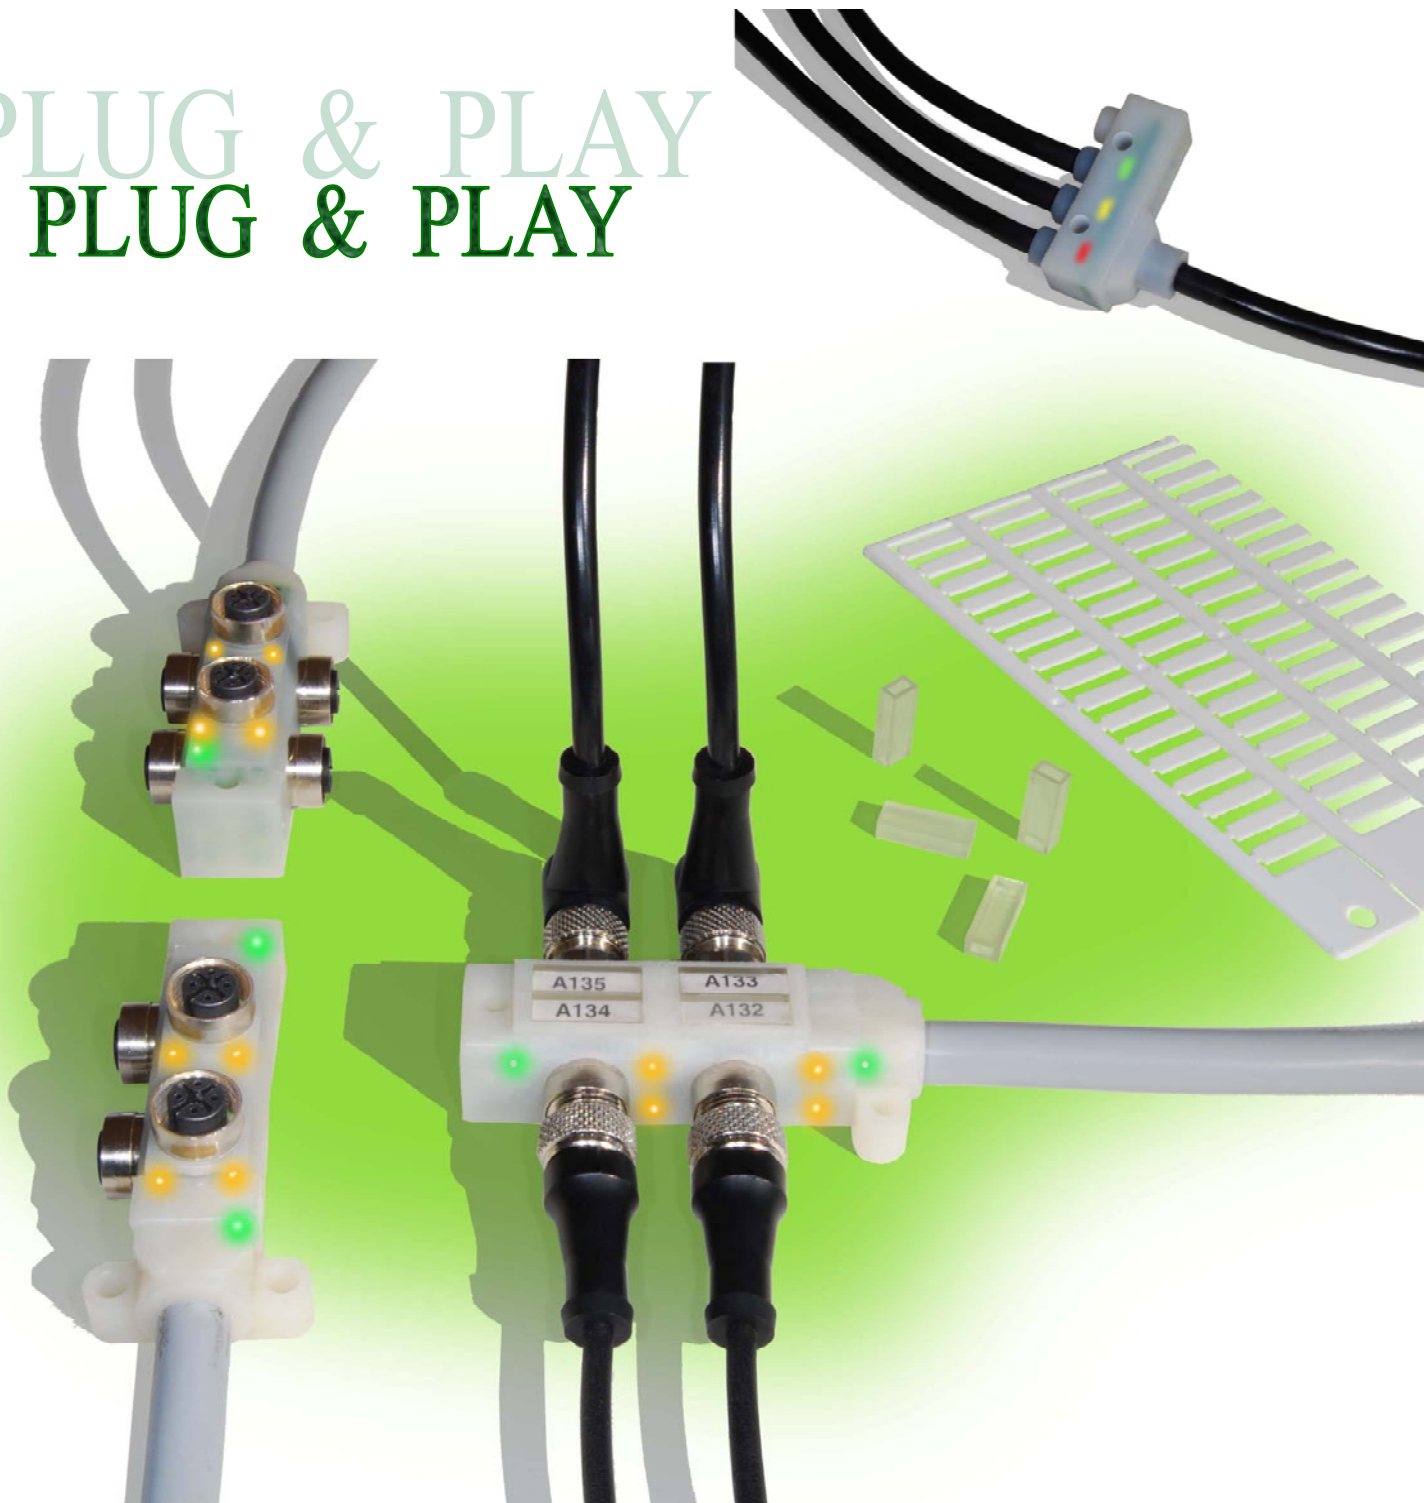

PLUG & PLAY PLUG & PLAY

- ✓ Spiderbox® connectivity systems, very small and available in several variants to optimize use of available installation space.
- ✓ Body material: polyurethane.
- ✓ Robust design.
- ✓ Available working voltage: 12V, 24V, 110V or 240V; with or without warning led.
- ✓ Max current: 12A on common, 4A each way.
- ✓ Versions from 2 to 20 connections and over.
- ✓ Wide cable range available.

- ✓ Sistemi di connessione Spiderbox®, molto piccoli e disponibili in numerose varianti per ottimizzare al meglio gli spazi delle macchine.
- ✓ Materiale corpo: poliuretano.
- ✓ Disegno robusto.
- ✓ Tensioni di lavoro possibili: 12V, 24V, 110V o 240V; con o senza led di segnalazione.
- ✓ Corrente max: 12A su comune, 4A ogni via.
- ✓ Versioni da 2 a 20 collegamenti e oltre.
- ✓ Vasta gamma di cavi disponibili.

Distribution boxes M8, M12 or mixed M8 / M12.

- connectors positioned only on upper side.
- connectors positioned only on lateral side.
- connectors positioned only on one lateral and upper sides.
- connectors positioned on three sides.
- earth + supply + 1 signal or 2 signals.
- with or without led.
- any possible combination from 2 to 15 ways.
- available caps with or without chain, to protect the ways temporarily not used.

Scatole di distribuzione M8, M12 o miste M8 / M12.

- connettori disposti solo su lato superiore.
- connettori disposti solo su fianchi laterali.
- connettori disposti solo su un fianco e lato superiore.
- connettori disposti su tre lati.
- terra + alimentazione + 1 segnale oppure 2 segnali.
- con o senza led.
- tutte le combinazioni possibili da 2 a 15 vie.
- disponibili tappi con o senza catenella, per proteggere le vie temporaneamente non utilizzate.