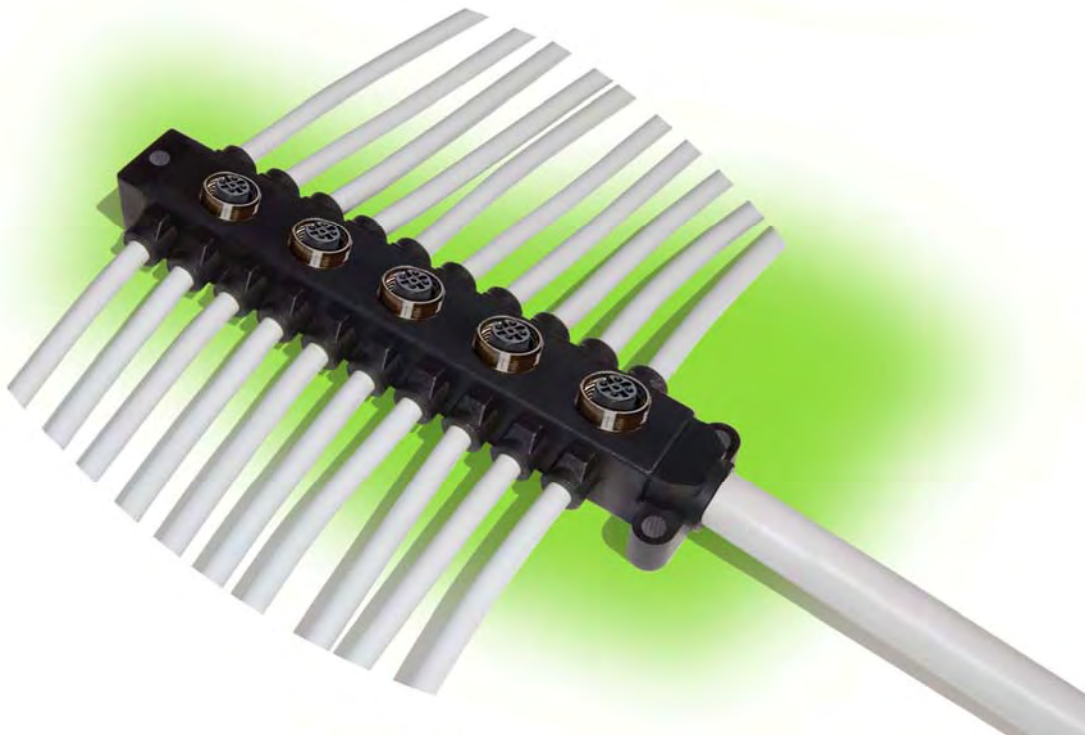

Mixed connectivity systems.

- connectors and cables can also be combined with several solutions: only removable connectors, only built-in cables or mixed combinations.
- connection circuits upon customer request.
- cable lengths without limits.
- small and big production lots possible.