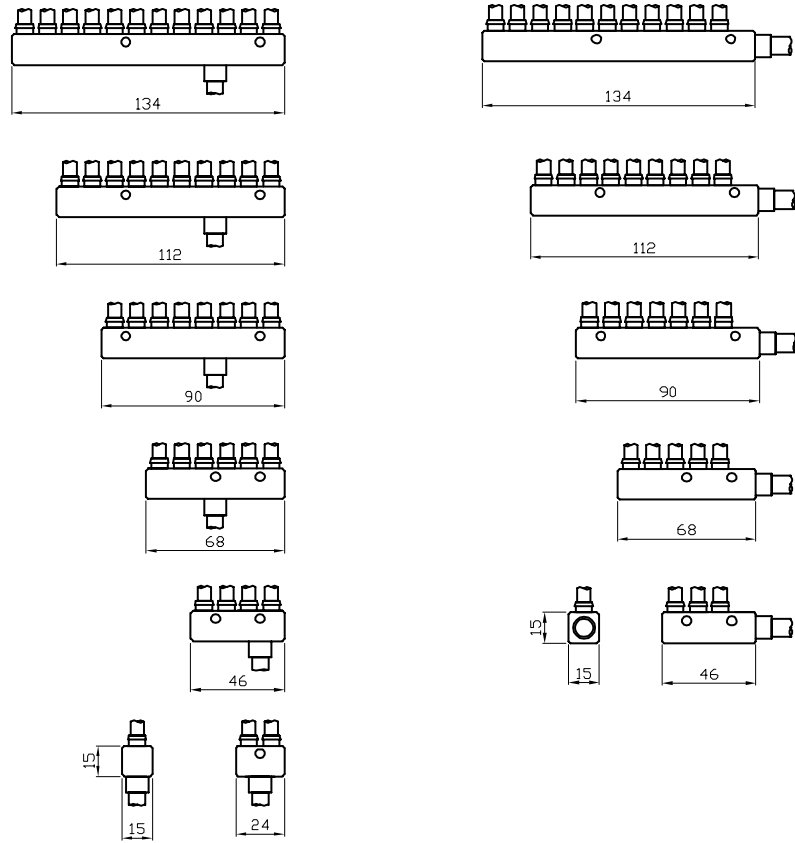

- ✓ Sistemi di connessione Spiderbox®, molto piccoli e disponibili in numerose varianti per ottimizzare al meglio gli spazi delle macchine.
- ✓ Materiale corpo: poliuretano.
- ✓ Disegno robusto.
- ✓ Tensioni di lavoro possibili: 12V, 24V, 110V o 240V; con o senza led di segnalazione.
- ✓ Corrente max: 12A su comune, 4A ogni via.
- ✓ Versioni da 2 a 20 collegamenti e oltre.
- ✓ Vasta gamma di cavi disponibili.

Distribution boxes M8, M12 or mixed M8 / M12.

- connectors positioned only on upper side.
- connectors positioned only on lateral side.
- connectors positioned only on one lateral and upper sides.
- connectors positioned on three sides.
- earth + supply + 1 signal or 2 signals.
- with or without led.
- any possible combination from 2 to 15 ways.
- available caps with or without chain, to protect the ways temporarily not used.

Scatole di distribuzione M8, M12 o miste M8 / M12.

- connettori disposti solo su lato superiore.
- connettori disposti solo su fianchi laterali.
- connettori disposti solo su un fianco e lato superiore.
- connettori disposti su tre lati.
- terra + alimentazione + 1 segnale oppure 2 segnali.
- con o senza led.
- tutte le combinazioni possibili da 2 a 15 vie.
- disponibili tappi con o senza catenella, per proteggere le vie temporaneamente non utilizzate.