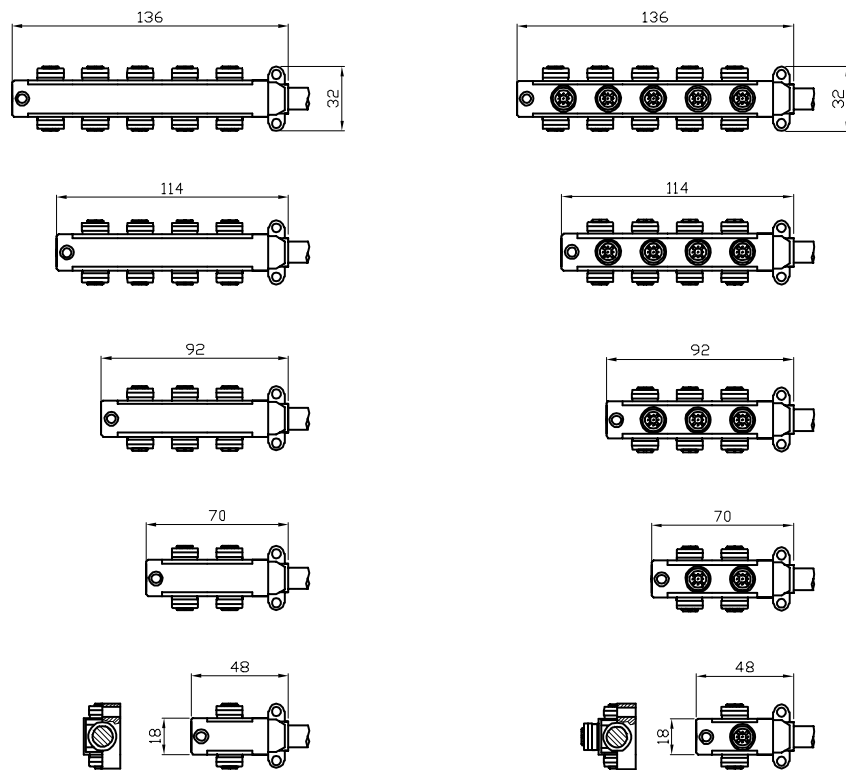

- ✓ Sistemi di connessione Spiderbox®, molto piccoli e disponibili in numerose varianti per ottimizzare al meglio gli spazi delle macchine.
- ✓ Materiale corpo: poliuretano.
- ✓ Disegno robusto.
- ✓ Tensioni di lavoro possibili: 12V, 24V, 110V o 240V; con o senza led di segnalazione.
- ✓ Corrente max: 12A su comune, 4A ogni via.
- ✓ Versioni da 2 a 20 collegamenti e oltre.
- ✓ Vasta gamma di cavi disponibili.

Distribution boxes M8, M12 or mixed M8 / M12.

- connectors positioned only on upper side.
- connectors positioned only on lateral side.
- connectors positioned only on one lateral and upper sides.
- connectors positioned on three sides.
- earth + supply + 1 signal or 2 signals.
- with or without led.
- any possible combination from 2 to 15 ways.
- available caps with or without chain, to protect the ways temporarily not used.

Scatole di distribuzione M8, M12 o miste M8 / M12.

- connettori disposti solo su lato superiore.
- connettori disposti solo su fianchi laterali.
- connettori disposti solo su un fianco e lato superiore.
- connettori disposti su tre lati.
- terra + alimentazione + 1 segnale oppure 2 segnali.
- con o senza led.
- tutte le combinazioni possibili da 2 a 15 vie.
- disponibili tappi con o senza catenella, per proteggere le vie temporaneamente non utilizzate.